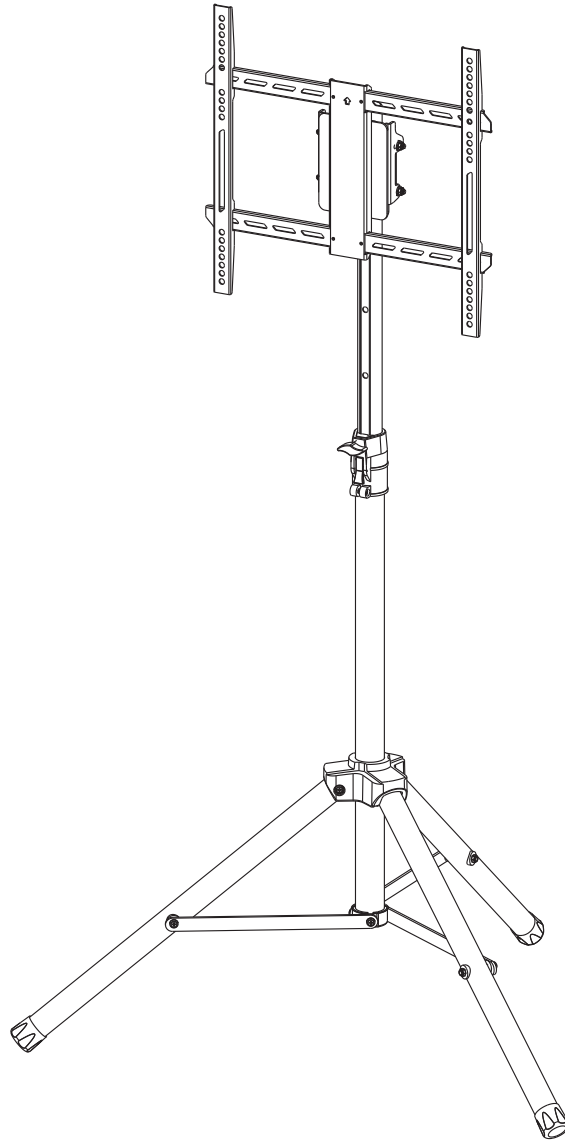

# CVS

TV / Monitor VESA Stand

# 梱包に含まれるもの

**x2**

**x2**

**x4**

A:M5x12mm

**x4**

B:M5x30mm

**x4**

G:M8x50mm

**x4**

H:5mm

**x4**

I:10mm

**x4**

J:14mm

**x4**

## 2.TVにTV固定ブラケットを取り付けます