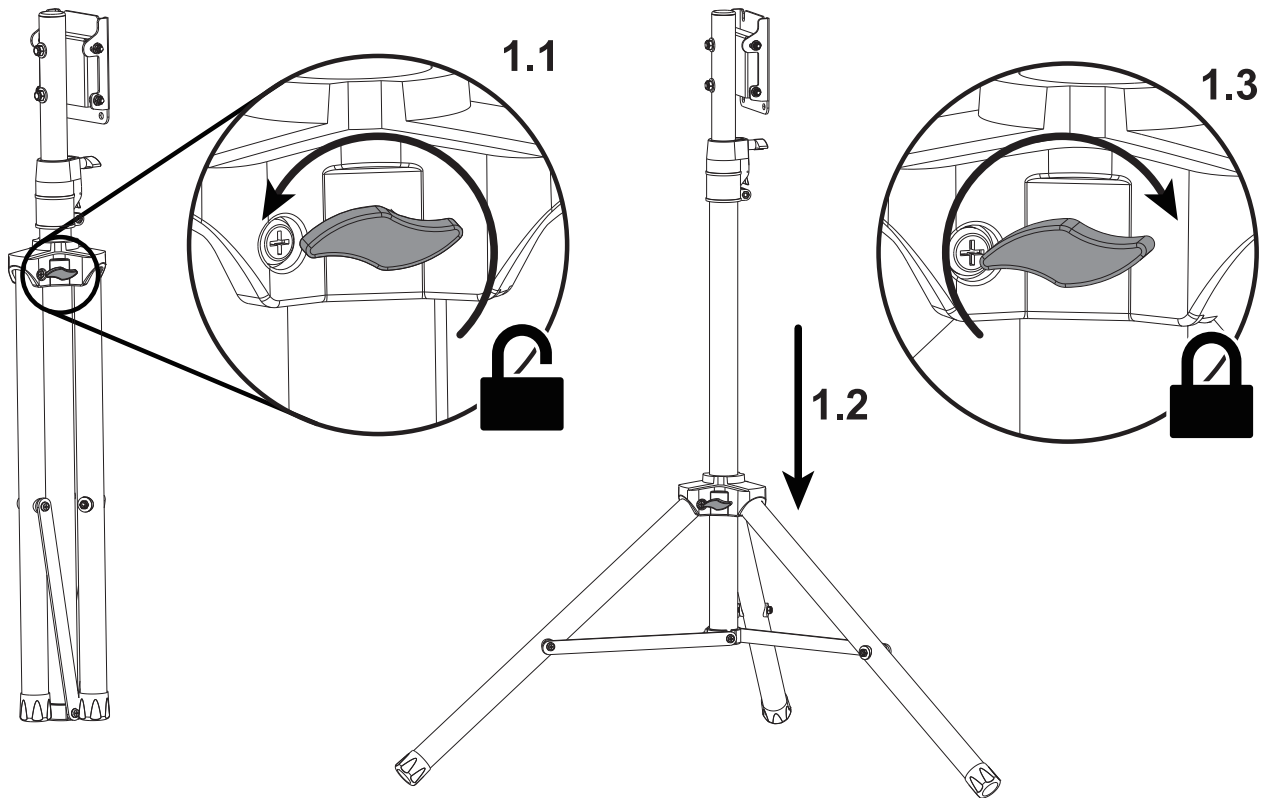

## 組み立てに必要な工具

六角ソケット

プラスドライバー

1.

## 2.TVにTV固定ブラケットを取り付けます