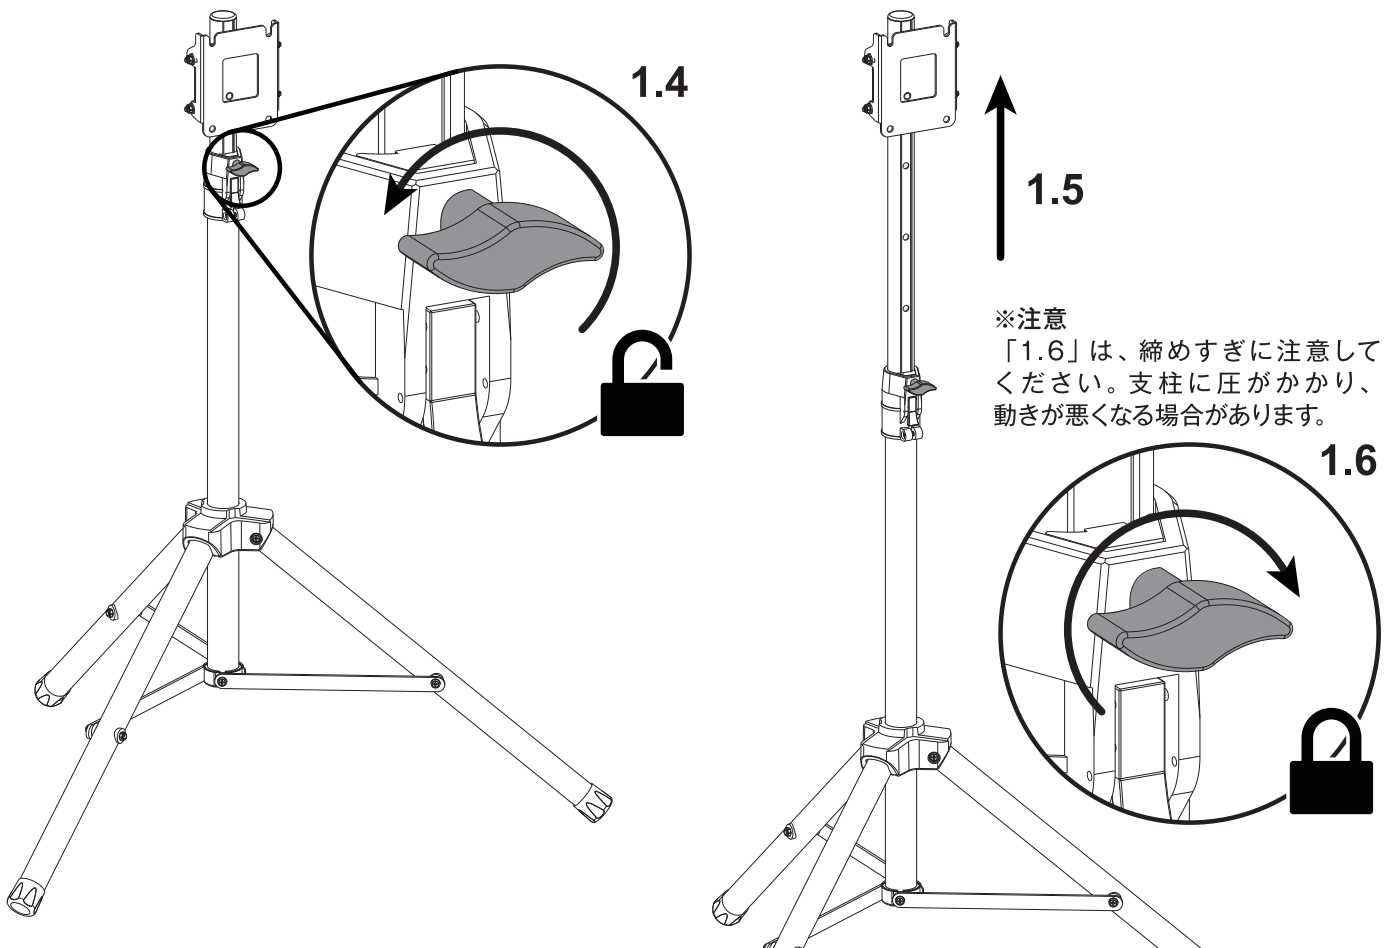

## 組み立てに必要な工具

六角ソケット

プラスドライバー

1.

## 2.TVにTV固定ブラケットを取り付けます