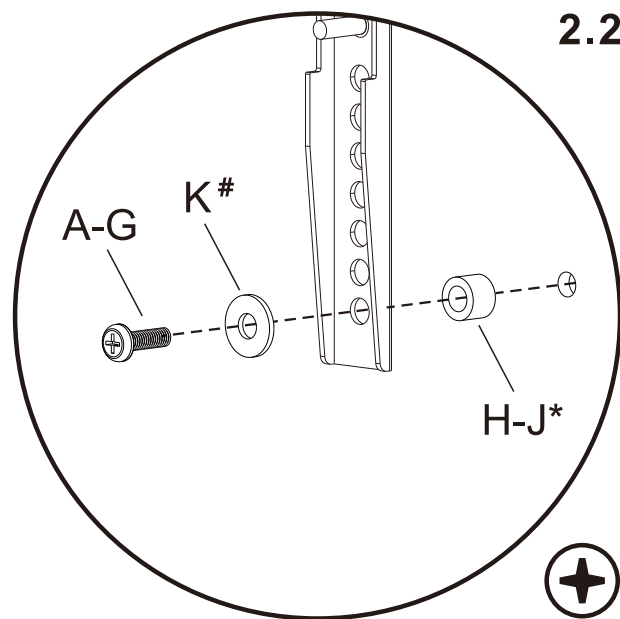

G:M8x50mm

**x4**

H:5mm

**x4**

I:10mm

**x4**

J:14mm

**x4**

## 組み立てに必要な工具

六角ソケット

プラスドライバー

1.

## 2.TVにTV固定ブラケットを取り付けます