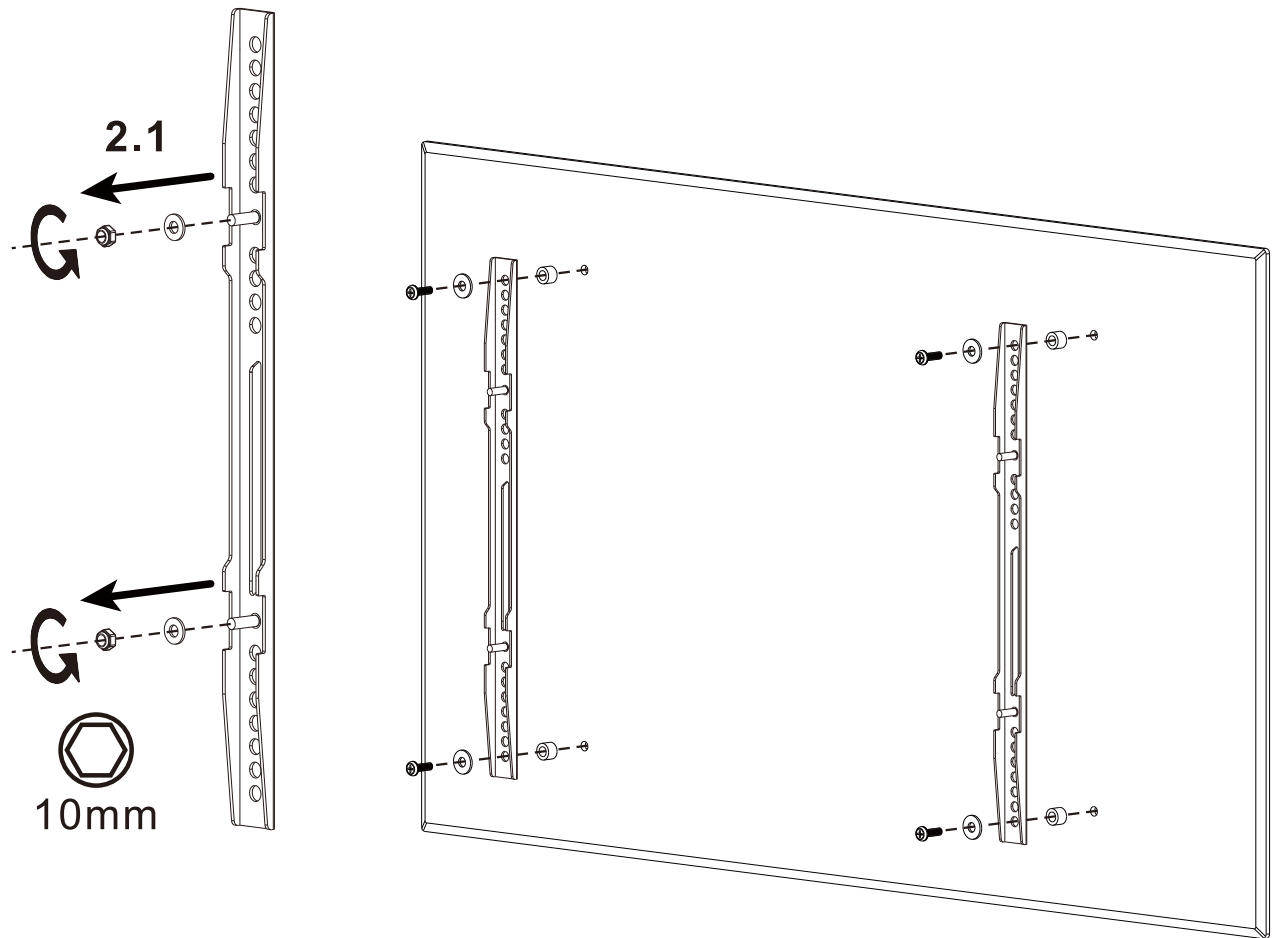

G:M8x50mm

**x4**

H:5mm

**x4**

I:10mm

**x4**

J:14mm

**x4**

## 組み立てに必要な工具

六角ソケット

プラスドライバー

1.

## 2.TVにTV固定ブラケットを取り付けます