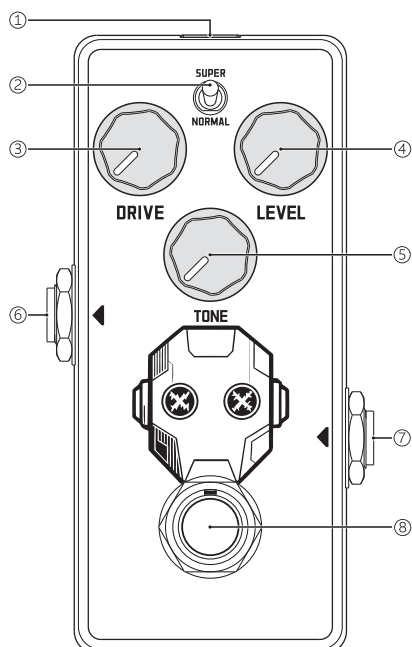

168.00 mm

SORAN™

SUPER DRIVE

User manual

安全上の注意

- ・本製品は、指定されたタイプの電源アダプターのみをご使用ください。ご不明点は販売店へお問い合わせください。
- ・筐体内に異物や液体が入らないようにしてください。感電や故障の原因になります。
- ・製品の分解、改造は危険を伴うため、絶対に行わないでください。
- ・長期間使用しない場合は、電源プラグを抜いてください。

概要

Super Drive はクラシックなオーバードライブをベースに設計されたアナログオーバードライブペダル。ダイナミックで温かみのある歪みサウンドを提供し、幅広い音楽ジャンルに対応します。

Super Mode を使用すると、よりモダンでサチュレートされた歪みサウンドを得ることができます。

JOD-01

Super Drive Overdrive Mini Pedal

コントロールパネル

- ① DC IN: DC9V電源入力
- ② MODE: モード切替 (Normal / Super)
- ③ DRIVE: 歪みを調整
- ④ LEVEL: 出力音量を調整
- ⑤ TONE: 音色 (明るさ) を調整
- ⑥ INPUT: 1/4インチTSフォン入力
- ⑦ OUTPUT: 1/4インチTSフォン出力
- ⑧ FOOT SWITCH: エフェクトON/OFF (トゥルーバイパス)

仕様

電源:	DC 9V \oplus \ominus
バイパス方式:	トゥルーバイパス
入力インピーダンス:	510 k Ω
出力インピーダンス:	100 Ω
消費電流:	10 mA
サイズ:	97(L) × 51(W) × 51(H) mm
質量:	181 g

※仕様は予告なく変更される場合があります。

220.00 mm