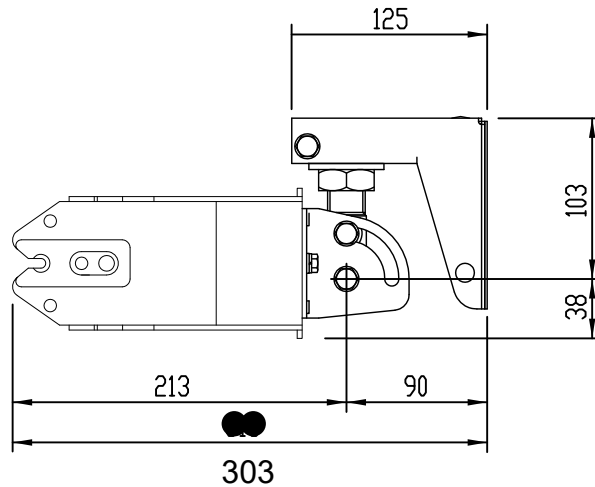

## 仕様

Zx1i シリーズ用 ウォールブラケット

角度調整範囲 上 下: 0°~ 45°(スピーカ縦使い/左右0° )  
 0°~ 80°(スピーカ横使い/左右0° )  
 左 右: 150°(スピーカ縦使い/上下0° )  
 76° (スピーカ横使い/上下0° )

材 質: スチール  
 仕 上: 黒色: Zx1i-WBB / 白色: Zx1i-WBW  
 重 量: 1.88kg

キット内容: 壁面金具 × 1  
 連結金具 × 1  
 スピーカ金具 × 1

**EVI** Electro-Voice®

種別 Zx シリーズ  
 ウォールブラケット

形式 Zx1i-WBB/Zx1i-WBW

縮尺 1 / 5

作成 1241

B

**EVI** AUDIO  
 EVI AUDIO JAPAN, L.T.D.