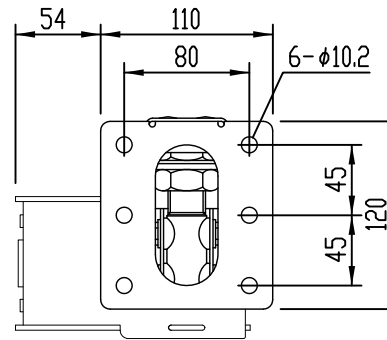

## 仕様

Zx1i シリーズ用 ウォールブラケット

角度調整範囲 上 下: 0°~ 45°(スピーカ縦使い/左右0° )  
 0°~ 80°(スピーカ横使い/左右0° )  
 左 右: 150°(スピーカ縦使い/上下0° )  
 76° (スピーカ横使い/上下0° )

材 質: スチール  
 仕 上: 黒色: Zx1i-WBB / 白色: Zx1i-WBW  
 重 量: 1.88kg

キット内容: 壁面金具 × 1  
 連結金具 × 1  
 スピーカ金具 × 1

**EVI** Electro-Voice®

種別 Zx シリーズ  
 ウォールブラケット

形式 Zx1i-WBB/Zx1i-WBW

縮尺 1 / 5

作成 1241

B

**EVI** AUDIO  
 EVI AUDIO JAPAN, L.T.D.